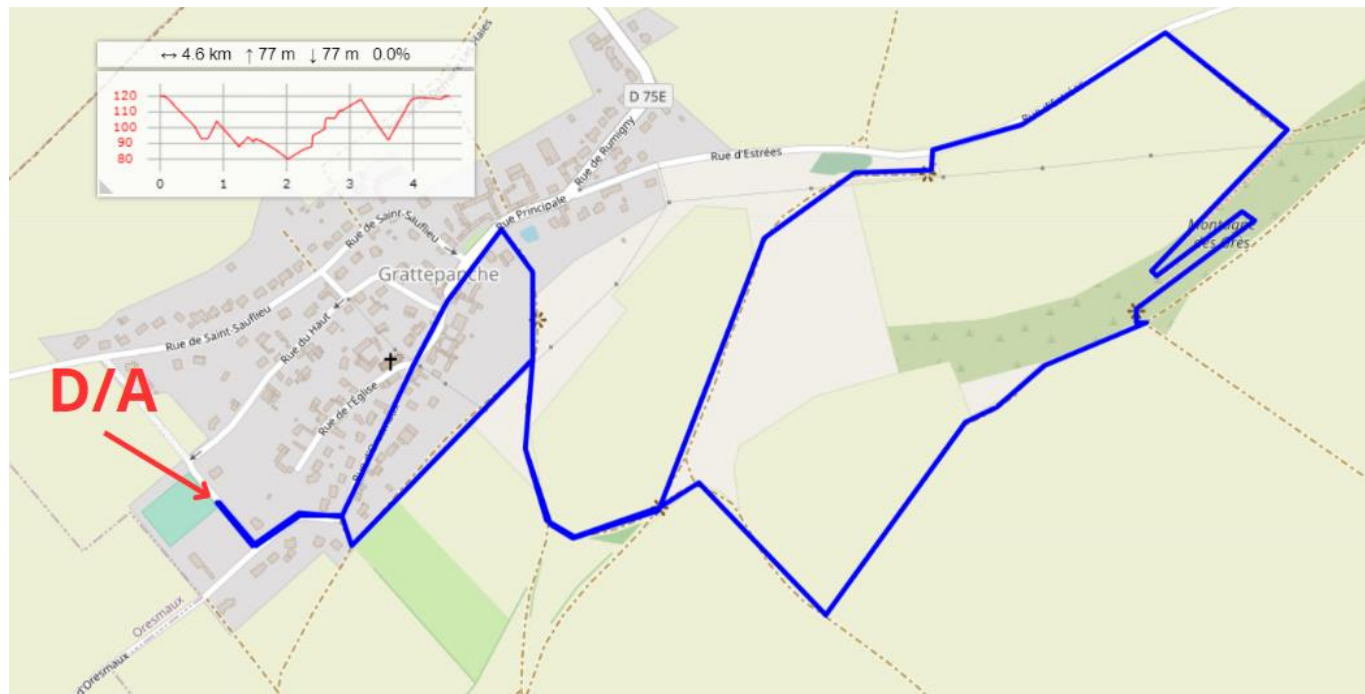

Lieu : Stade football Grattepanche, 80680 Grattepanche

Parcours : Départ au stade municipal, rue d'oresmaux, 80680 Grattepanche