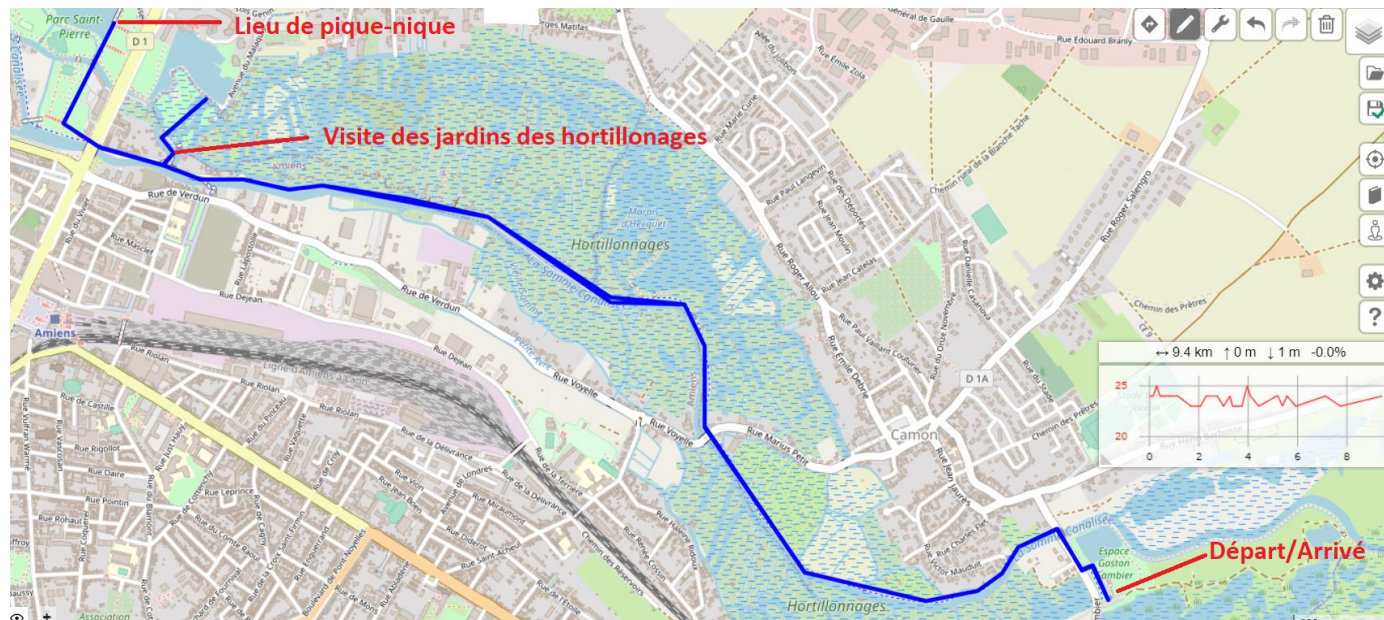

Lieu : Espace Gaston Gambier rue René Gambier, 80450 Camon

Parcours :