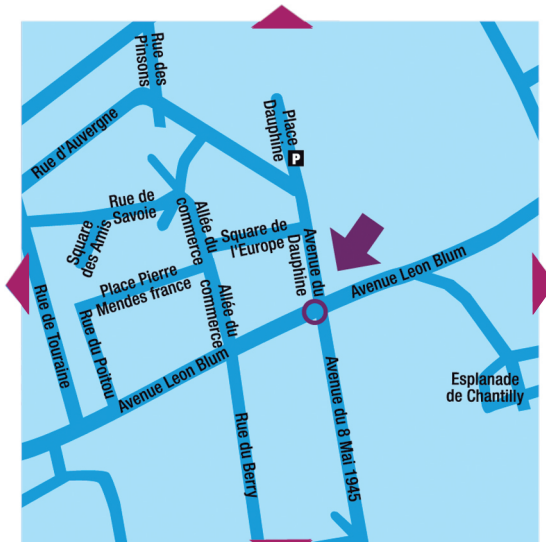

**ACTIVITÉ GRATUITE!**

**Patinoire de Neuilly-sur-Marne**  
Ave Léon Blum  
93330 Neuilly-sur-Marne

Parking juste à proximité pour le bus

Design : David Vallbooth / Illustration : Shutterstock

Octobre 2018