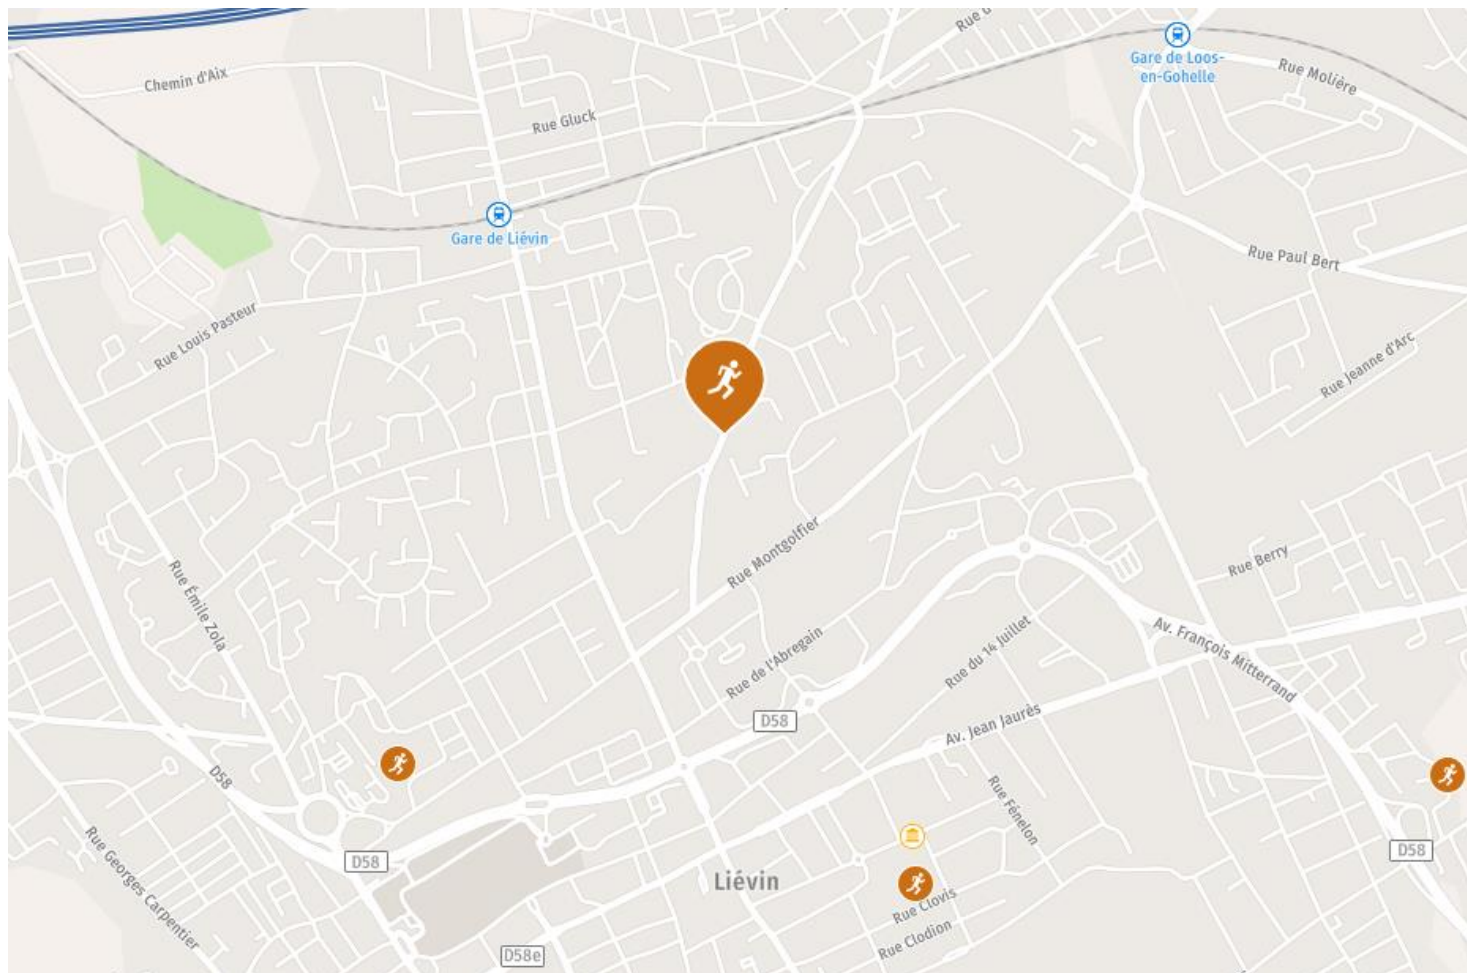

PLAN D'ACCÈS

Salle Curie
Infrastructure sports et loisirs
57 Rue Jules Guesde
62800, Liévin

Informations sanitaires :

Du gel hydroalcoolique sera mis à disposition de tous les participants.

60 Rue des Ravennes - 59910 BONDUES